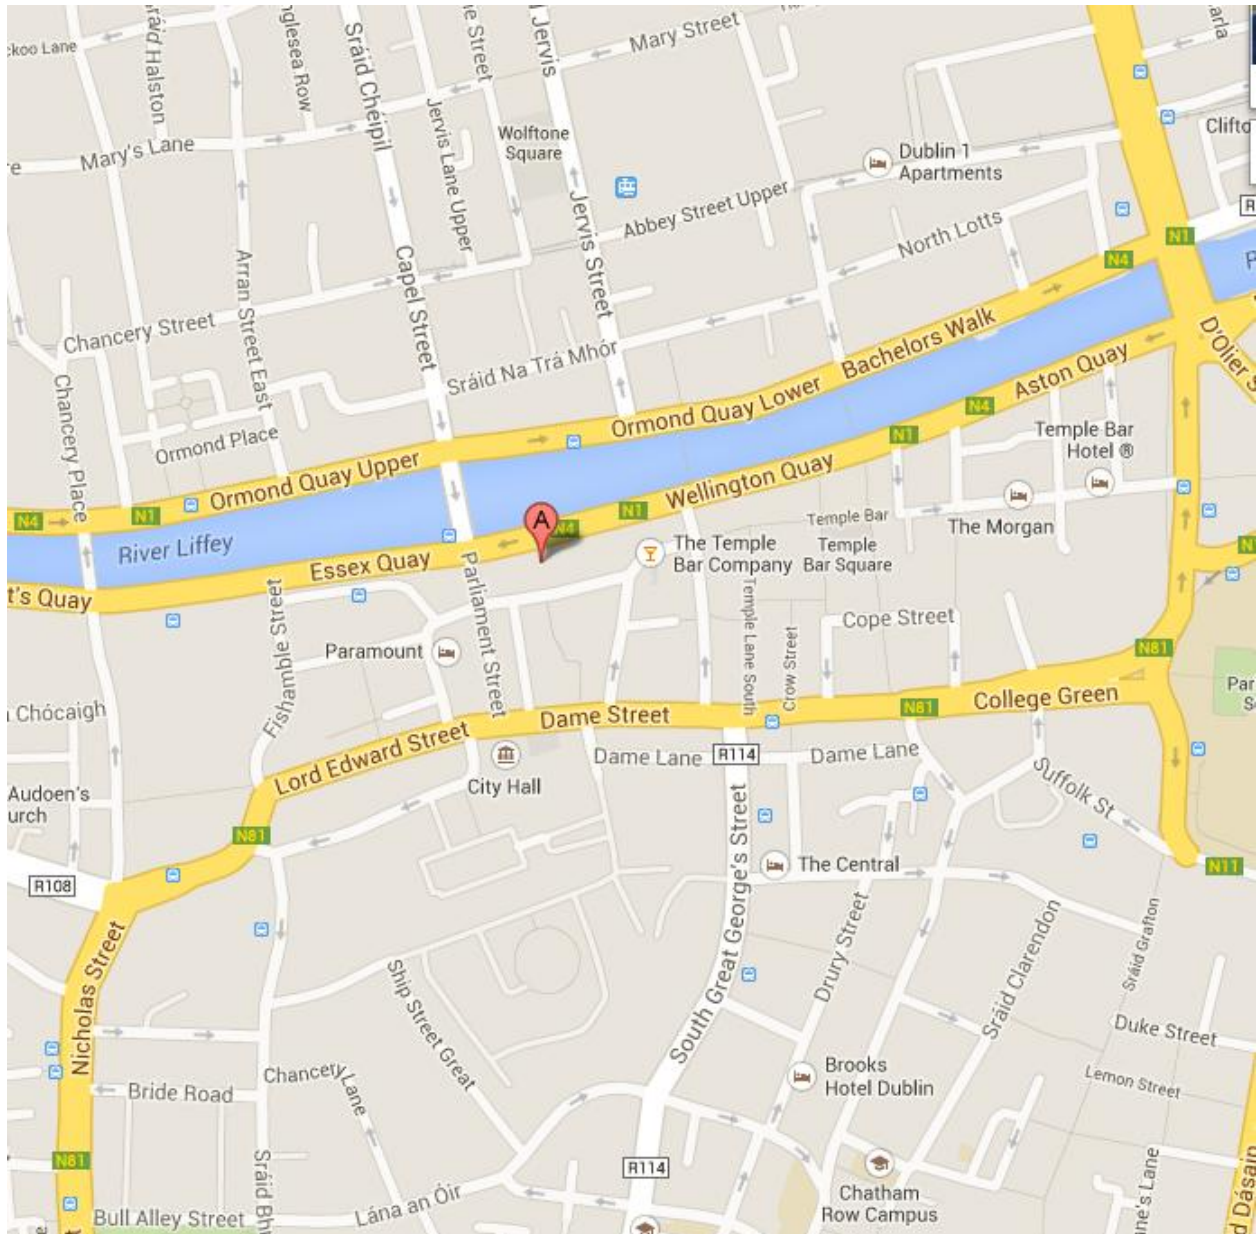

The Clarence

6-8 Wellington Quay
Dublin 2

Tel: +353 (0) 1 407 080

PDP Training • 14 Herbert Street • Dublin 2
Tel. + 353 (0)1 657 1479